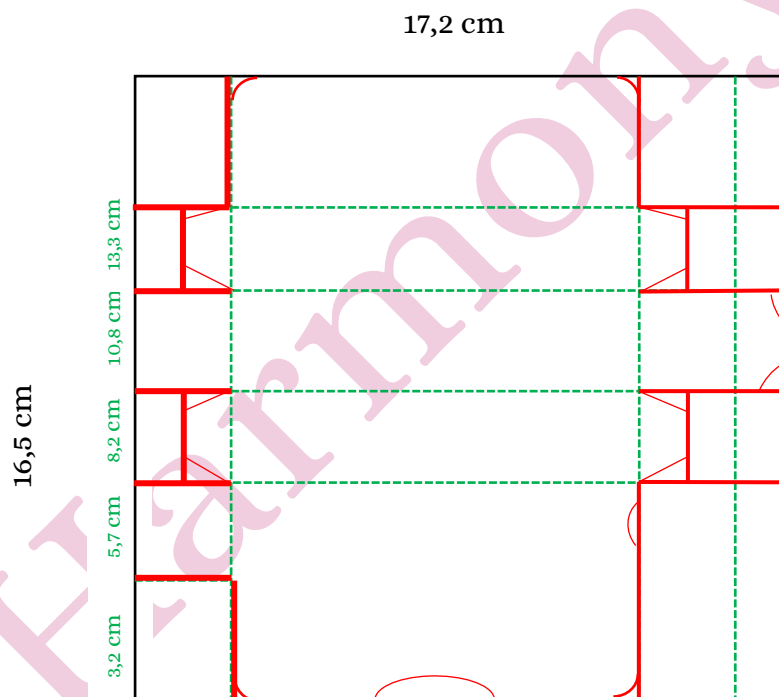

----- Plier
———— Couper