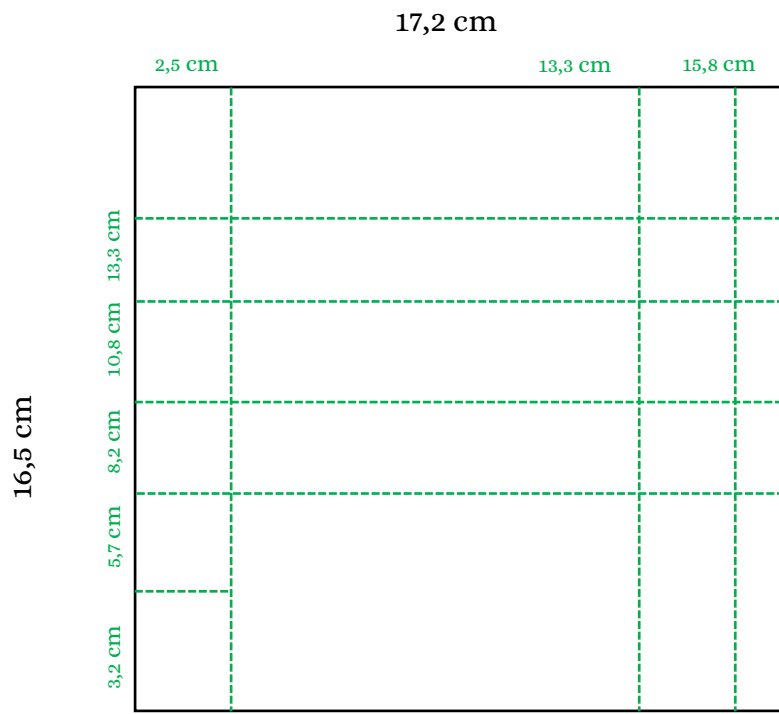

Légende
----- Plier
———— Couper